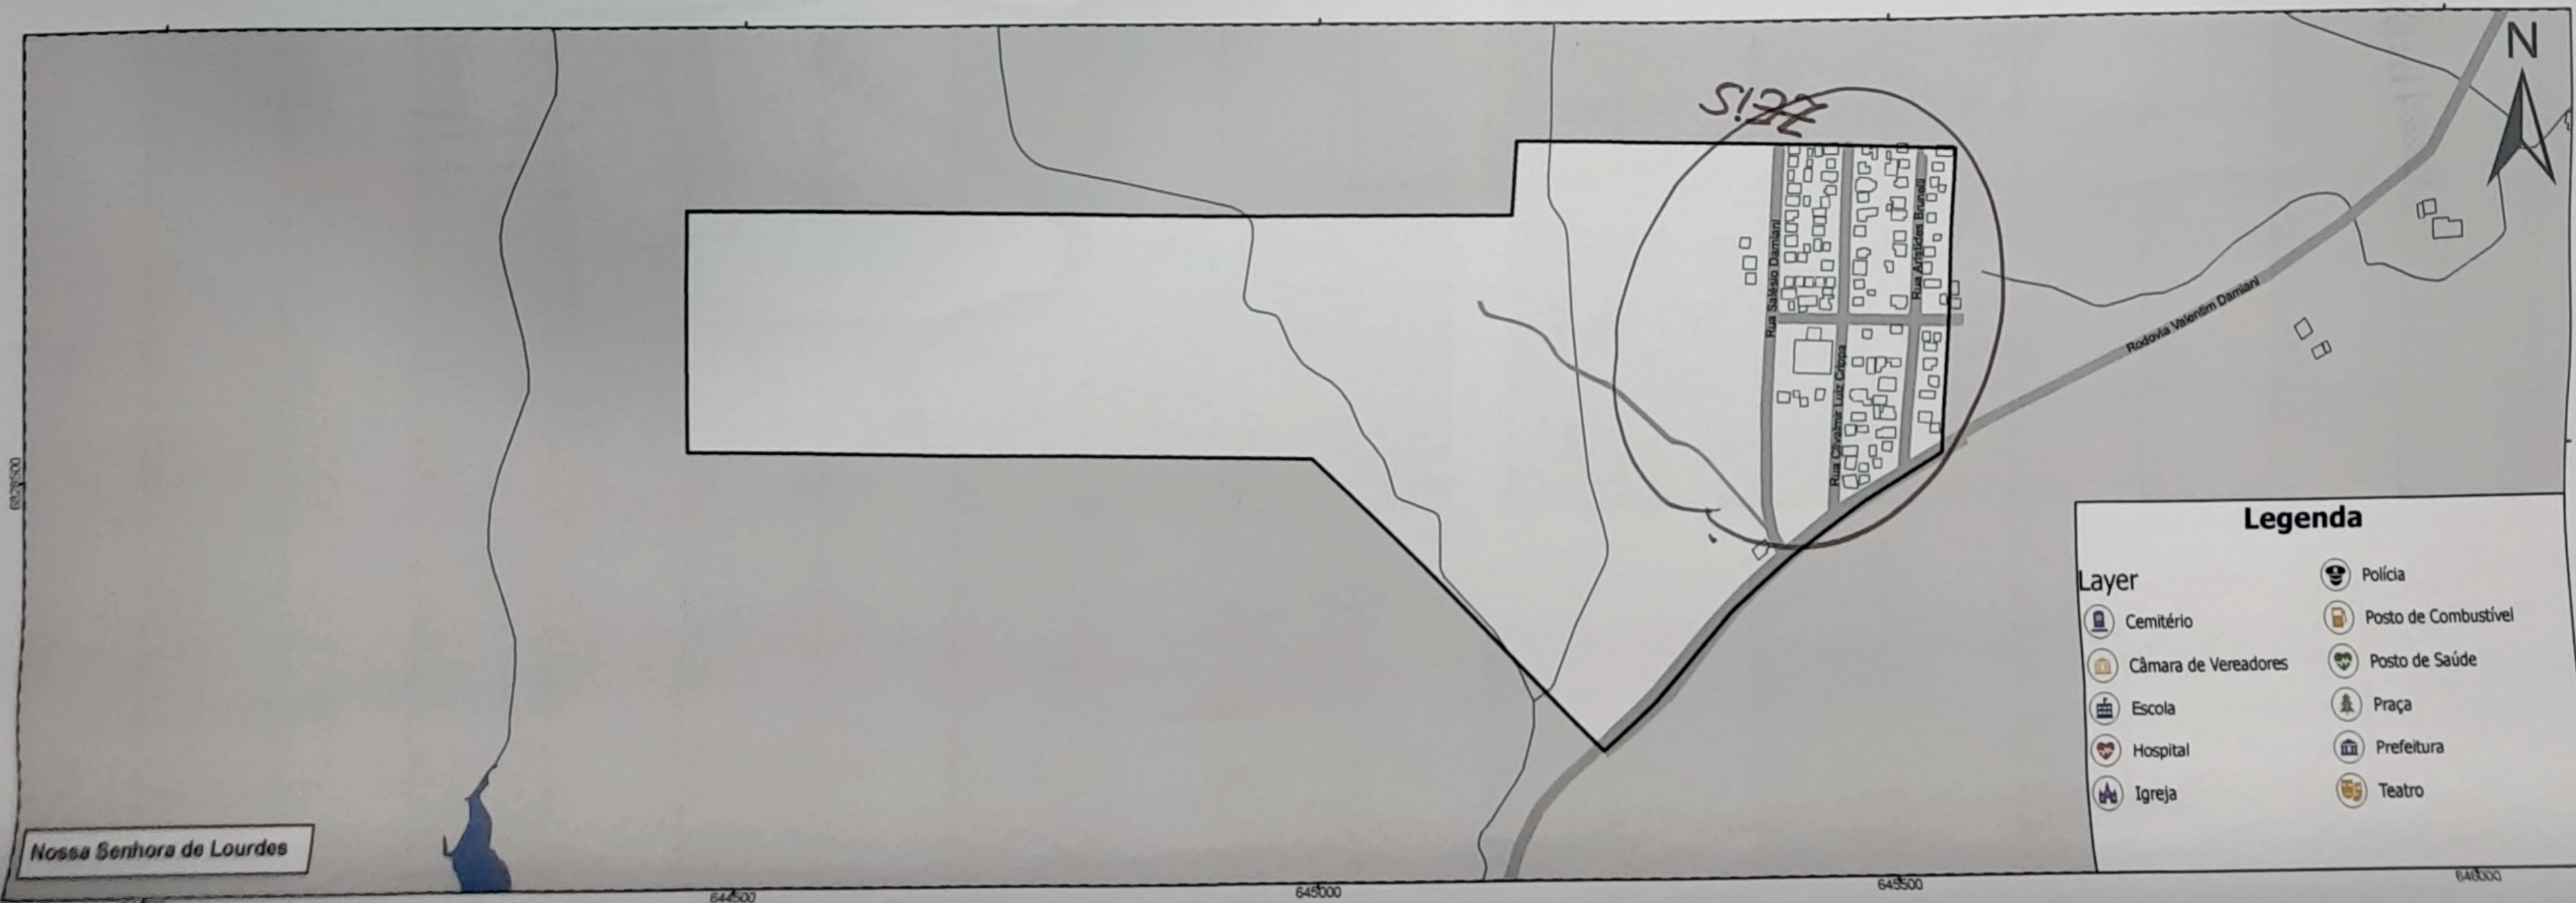

ÁREA
PI
MANTEN
Parqueiros lateral

ESTACIONAMENTO

AUMENTAR
GABARITO

FACHADA
ATIVA
- Ruas que ligam os

- Legenda**
- 1 Pavimento
 - 2 Pavimentos
 - 3 Pavimentos
 - 4 Pavimentos
 - 5 Pavimentos
 - 7 Pavimentos

Grupo C

Legenda

- | | |
|----------------------|----------------------|
| Cemitério | Posto de Combustível |
| Câmara de Vereadores | Posto de Saúde |
| Escola | Praça |
| Hospital | Prefeitura |
| Igreja | Teatro |
| Polícia | |

Caravaggio

Legenda

	Cemitério		Posto de Combustível
	Câmara de Vereadores		Posto de Saúde
	Escola		Praça
	Hospital		Prefeitura
	Igreja		Teatro
	Polícia		