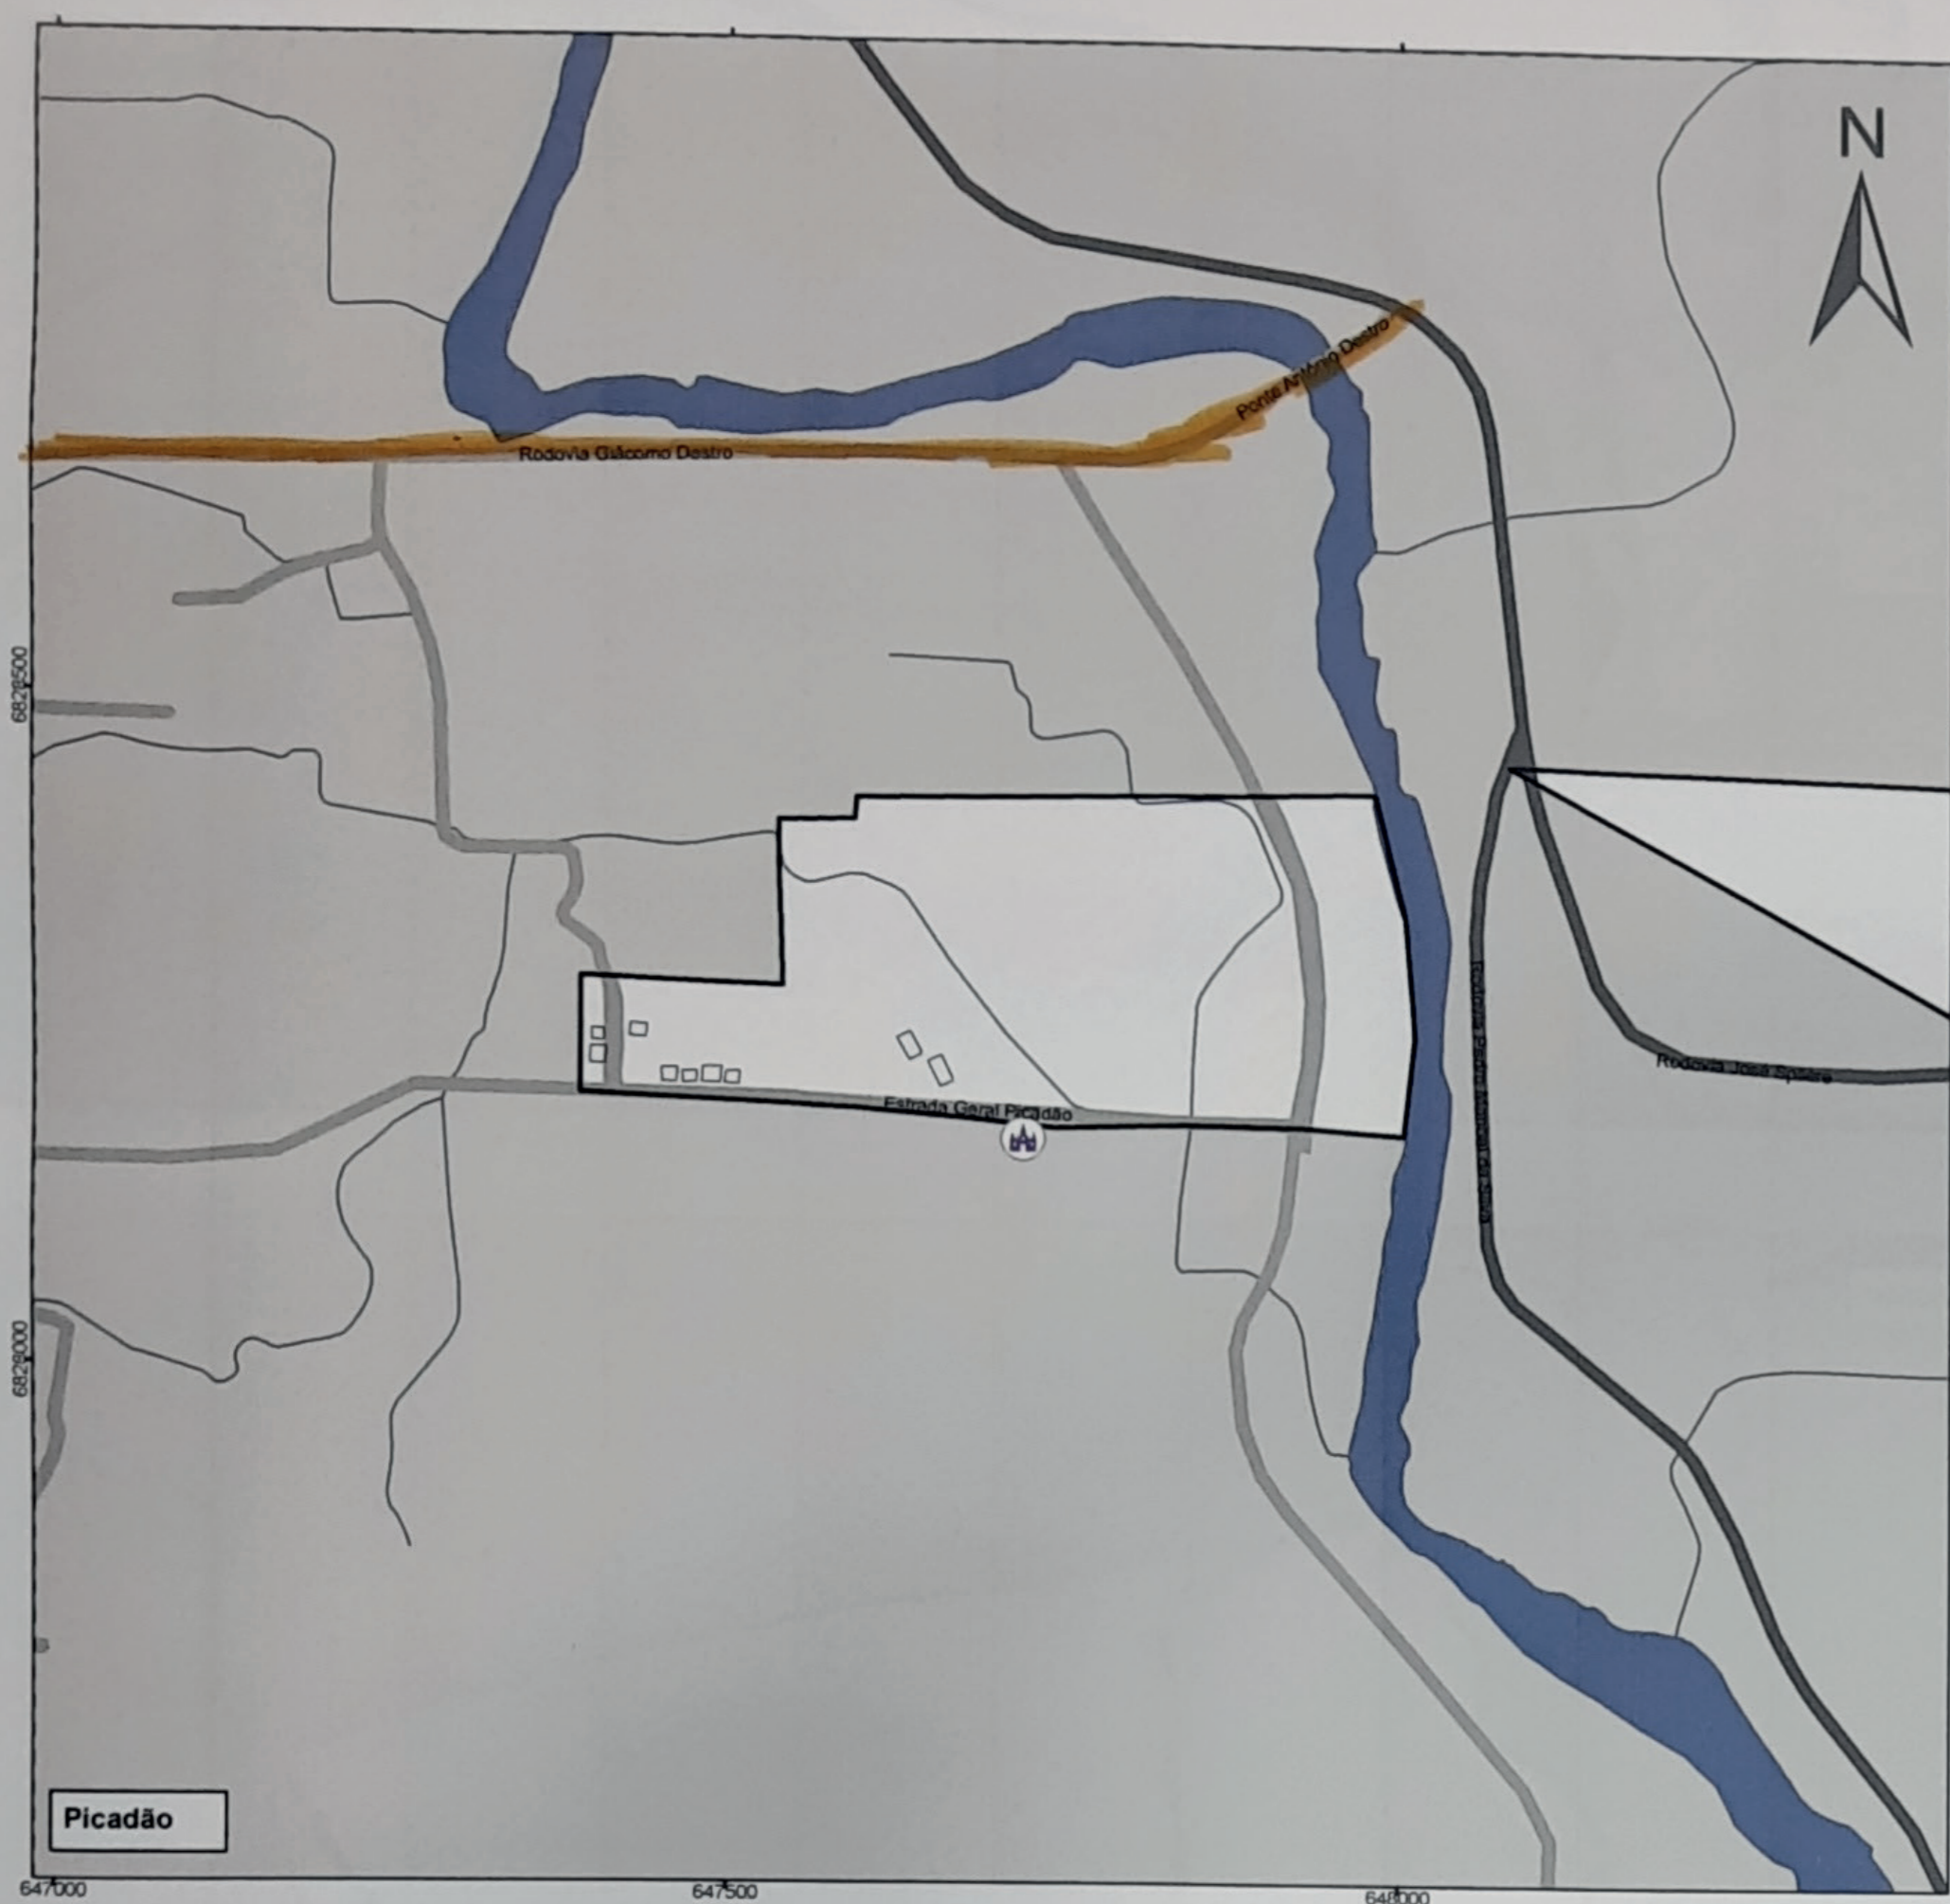

ÁREA
PI
MANTEN
Parqueiros lateral

ESTACIONAMENTO

AUMENTAR
GABARITO

FACHADA
ATIVA
- Ruas que ligam os

- Legenda**
- 1 Pavimento
 - 2 Pavimentos
 - 3 Pavimentos
 - 4 Pavimentos
 - 5 Pavimentos
 - 7 Pavimentos

Grupo C

Legenda

- | | |
|----------------------|----------------------|
| Cemitério | Posto de Combustível |
| Câmara de Vereadores | Posto de Saúde |
| Escola | Praça |
| Hospital | Prefeitura |
| Igreja | Teatro |
| Polícia | |

647000 648000 649000 647500 648500

Curso II etapa

São Bento Baixo, Garuvinha, Jardim Florença e Mãe Luzia

Legenda	
Policia	Posto de Combustível
Cemitério	Posto de Saúde
Câmara de Vereadores	Praça
Escola	Prefeitura
Hospital	Teatro
Igreja	

Caravaggio

Legenda

	Cemitério		Posto de Combustível
	Câmara de Vereadores		Posto de Saúde
	Escola		Praça
	Hospital		Prefeitura
	Igreja		Teatro
	Polícia		