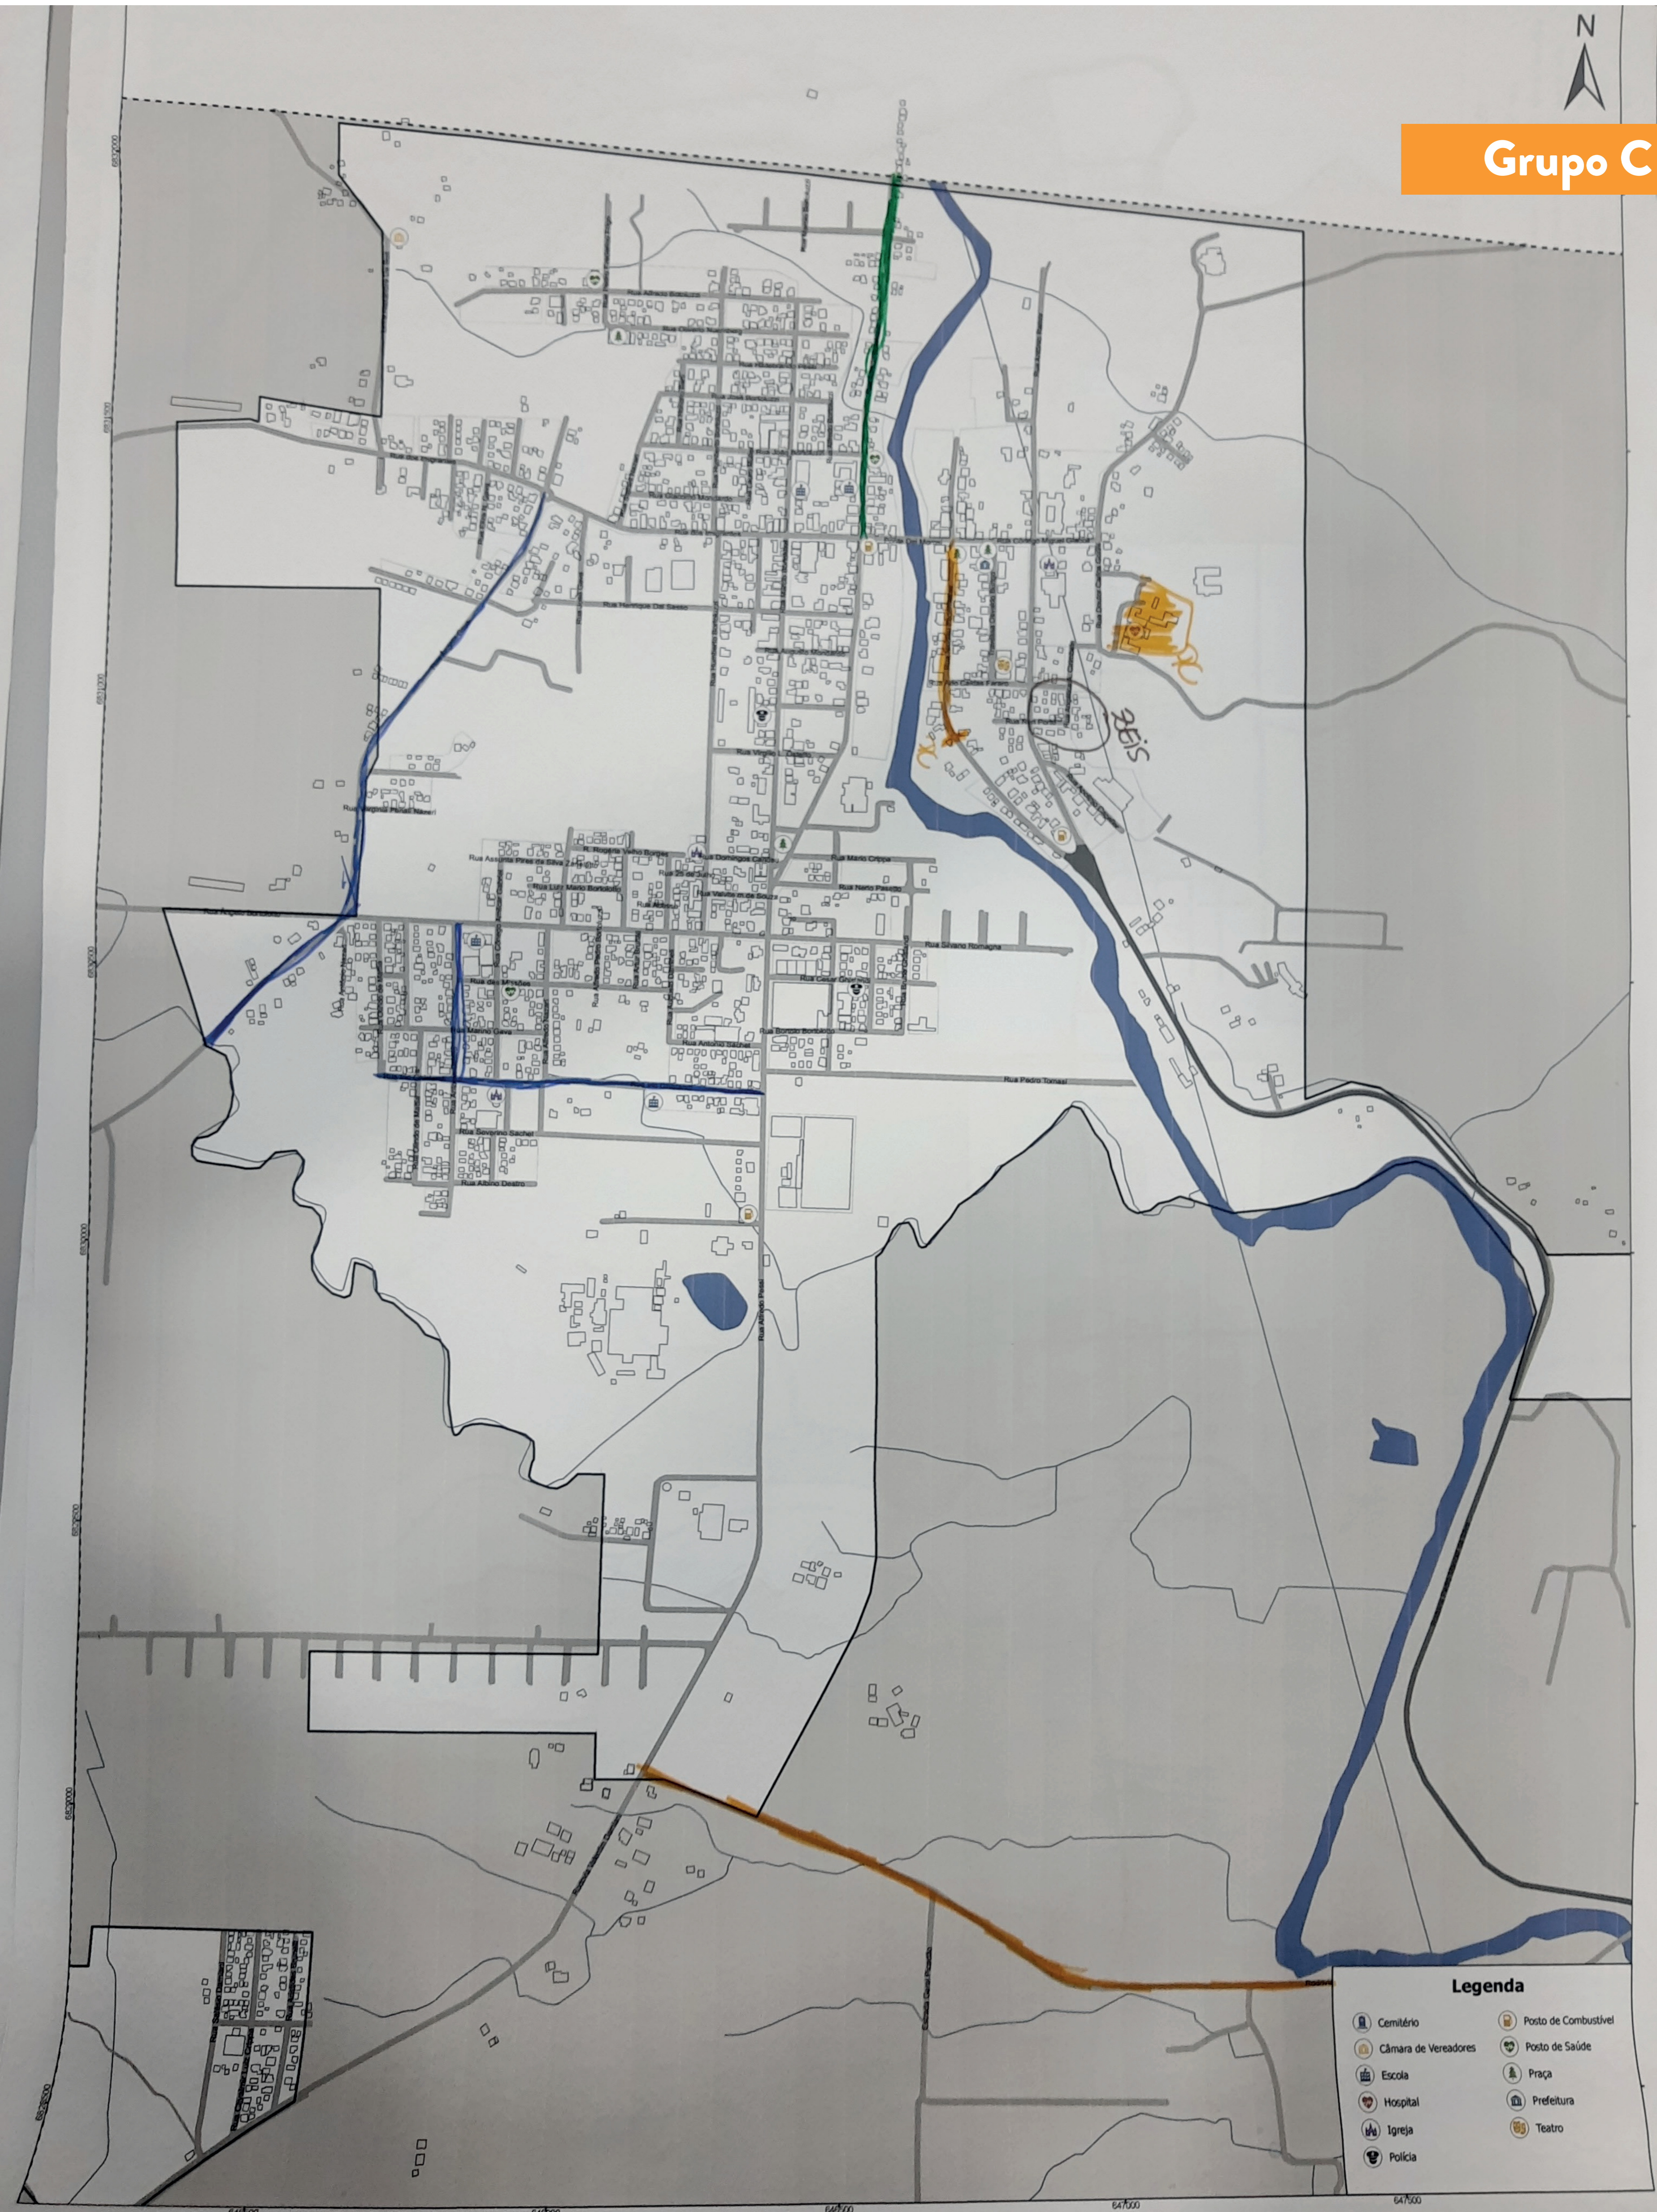

Distrito Ind
+

PARQUE
PRACA

Distrito Ind
+
modia

Legenda

	Cemitério		Posto de Combustível
	Câmara de Vereadores		Posto de Saúde
	Escola		Praça
	Hospital		Prefeitura
	Igreja		Teatro
	Polícia		

PARQUE
PARQUE
PARQUE LINEAR

ÁREA
PI
MANTEN
Parqueiros lateral

ESTACIONAMENTO

AUMENTAR
GABARITO

FACHADA
ATIVA
- Ruas que ligam os

- Legenda**
- 1 Pavimento
 - 2 Pavimentos
 - 3 Pavimentos
 - 4 Pavimentos
 - 5 Pavimentos
 - 7 Pavimentos

Grupo C

Legenda

- | | |
|----------------------|----------------------|
| Cemitério | Posto de Combustível |
| Câmara de Vereadores | Posto de Saúde |
| Escola | Praça |
| Hospital | Prefeitura |
| Igreja | Teatro |
| Polícia | |

Caravaggio

Legenda

	Cemitério		Posto de Combustível
	Câmara de Vereadores		Posto de Saúde
	Escola		Praça
	Hospital		Prefeitura
	Igreja		Teatro
	Polícia		