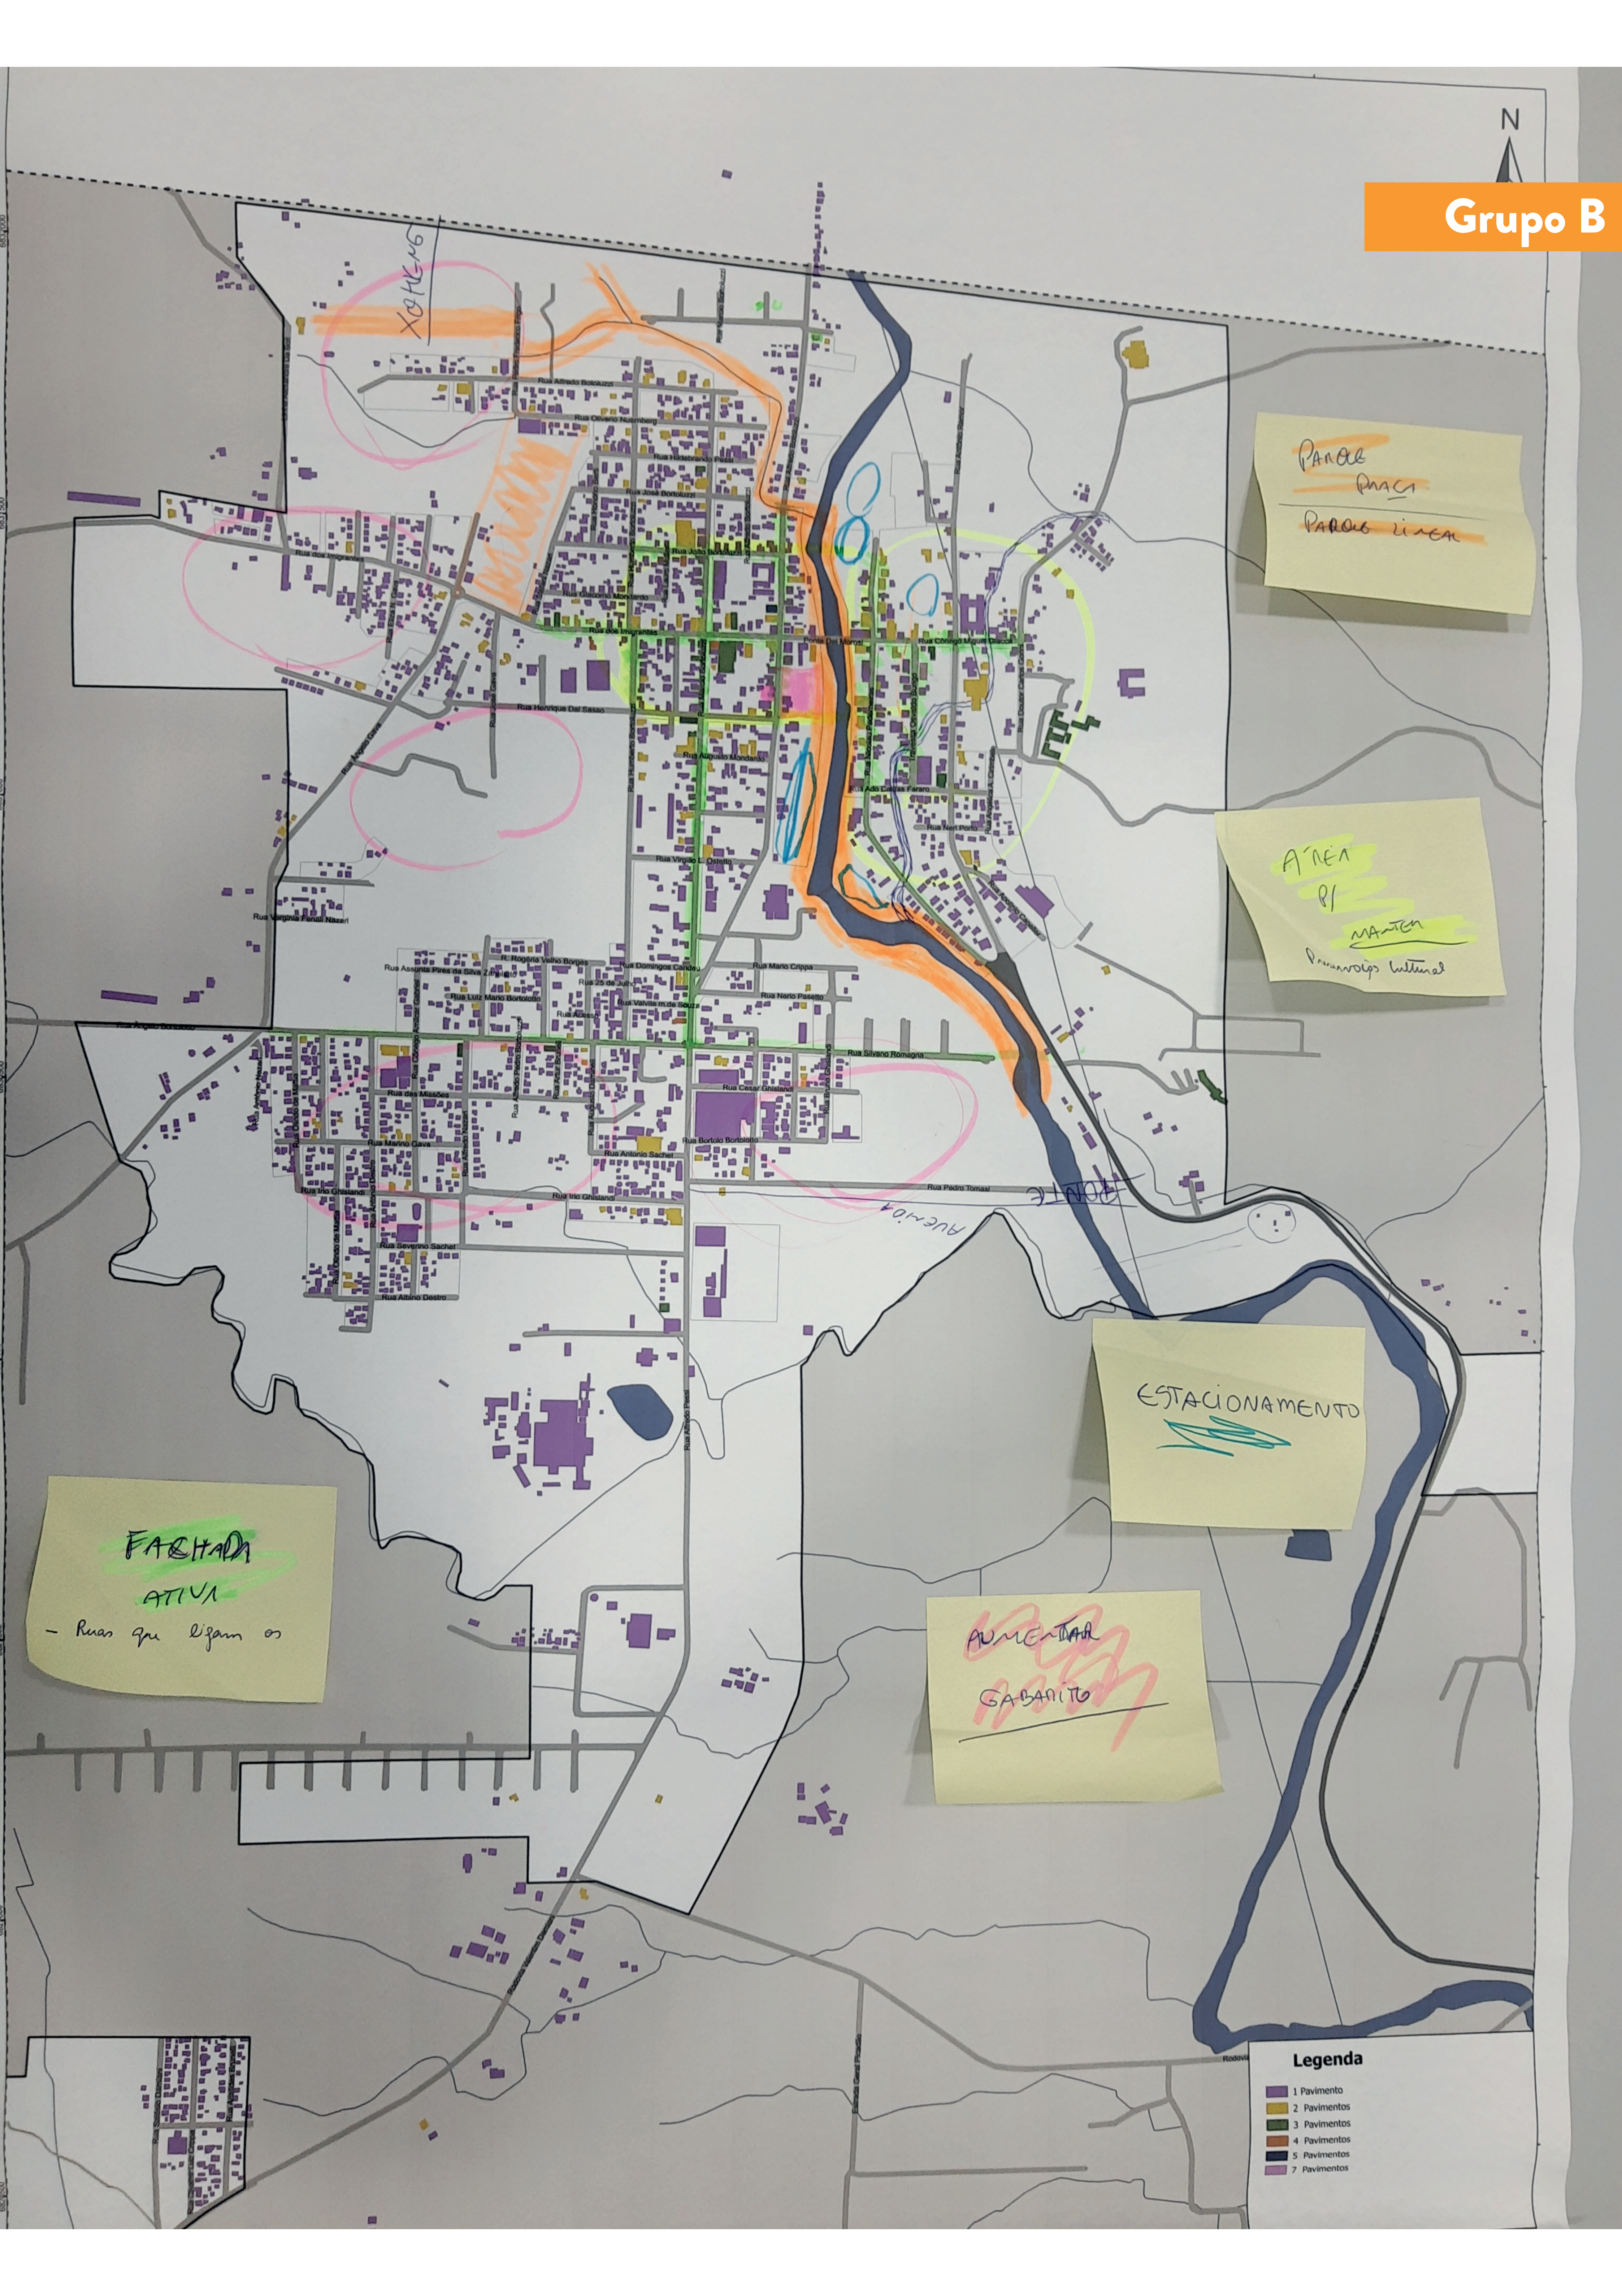

Distrito Ind
+

PARQUE
PRACA

Distrito Ind
+
modia

Legenda

	Cemitério		Posto de Combustível
	Câmara de Vereadores		Posto de Saúde
	Escola		Praça
	Hospital		Prefeitura
	Igreja		Teatro
	Polícia		

PARQUE
PARQUE
PARQUE LINEAR

ÁREA
PI
MANTEN
Parqueiros lateral

ESTACIONAMENTO

AUMENTAR
GABARITO

FACHADA
ATIVA
- Ruas que ligam os

- Legenda**
- 1 Pavimento
 - 2 Pavimentos
 - 3 Pavimentos
 - 4 Pavimentos
 - 5 Pavimentos
 - 7 Pavimentos

Grupo C

Legenda

- | | |
|----------------------|----------------------|
| Cemitério | Posto de Combustível |
| Câmara de Vereadores | Posto de Saúde |
| Escola | Praça |
| Hospital | Prefeitura |
| Igreja | Teatro |
| Polícia | |

Caravaggio

Legenda

	Cemitério		Posto de Combustível
	Câmara de Vereadores		Posto de Saúde
	Escola		Praça
	Hospital		Prefeitura
	Igreja		Teatro
	Polícia		